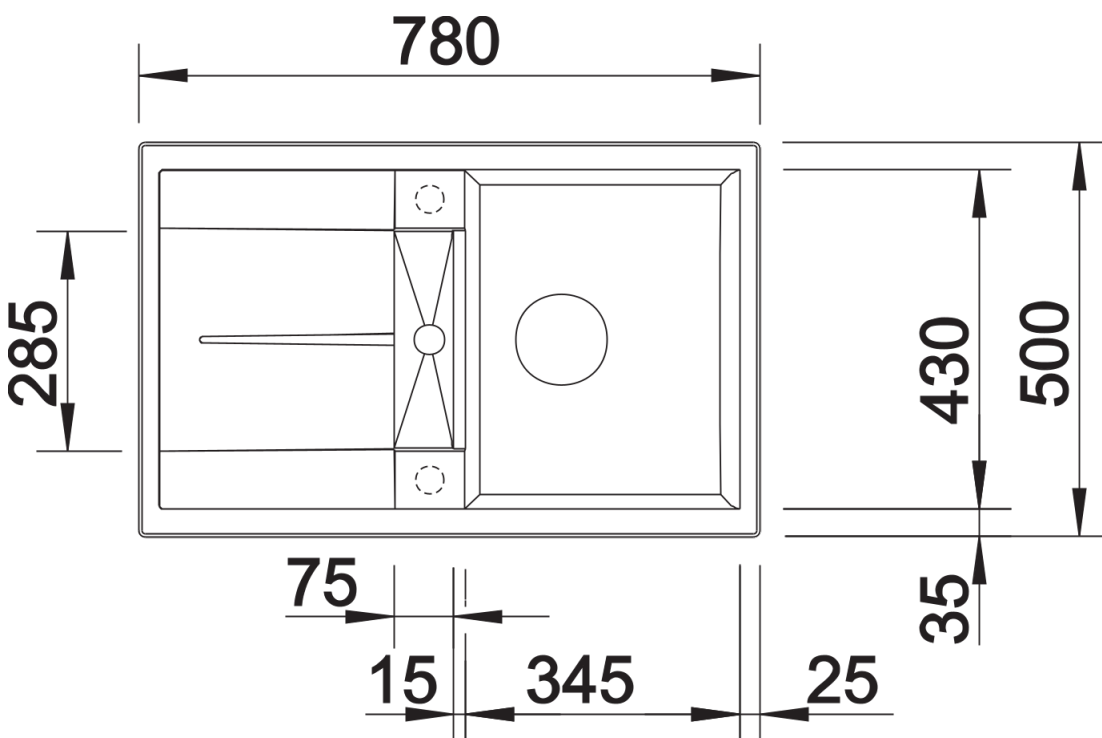

Produktdatenblatt METRA 45 S

Art. Nr. 513194

Vorteil

- Junge, geradlinige Gestaltung
- Attraktive Linie im konsumigen Segment
- Unübertroffene Beckenkapazität auf kleinem Raum
- Funktionale Abtropffläche, auch als Arbeitsfläche nutzbar, mit integriertem Ausguss
- Ästhetisch flache Randgestaltung
- Reversibel einbaubar

Farben

Verfügbare Farben

schwarz
anthrazit
felsgrau
alumetallic
perlgrau
weiß
jasmin
tartufo
cafe

SILGRANIT anthrazit

Planungshinweise

- ∅ = vorgefräste Bohrungen zum Durchschlagen

Lieferumfang

- Ablaufgarnitur mit Raumsparrohr
- 3 ½" Korbventil

Details

Aufsicht

Ausschnitt

Frontansicht

Seitenansicht