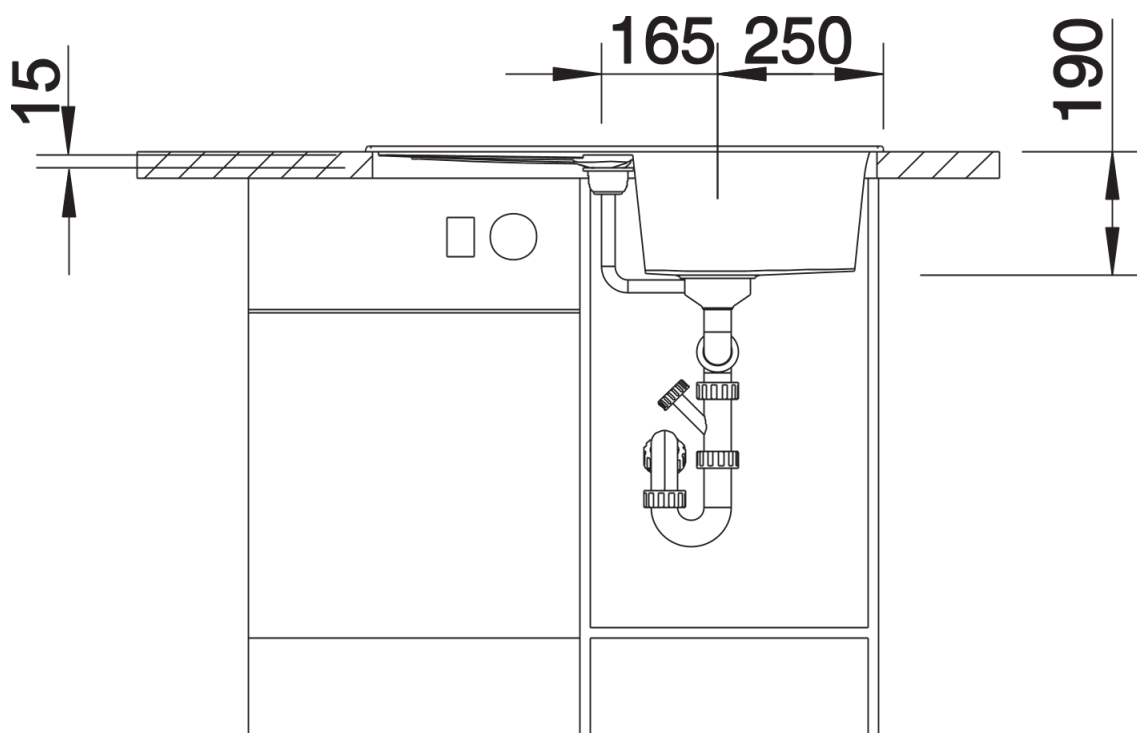

Produktdatenblatt METRA 45 S

Art. Nr. 513194

Vorteil

- Junge, geradlinige Gestaltung
- Attraktive Linie im konsumigen Segment
- Unübertroffene Beckenkapazität auf kleinem Raum
- Funktionale Abtropffläche, auch als Arbeitsfläche nutzbar, mit integriertem Ausguss
- Ästhetisch flache Randgestaltung
- Reversibel einbaubar

Farben

Verfügbare Farben

schwarz
anthrazit
felsgrau
alumetallic
perlgrau
weiß
jasmin
tartufo
cafe

SILGRANIT anthrazit

Planungshinweise

- ∅ = vorgefräste Bohrungen zum Durchschlagen

Lieferumfang

- Ablaufgarnitur mit Raumsparrohr
- 3 ½" Korbventil

Details

Aufsicht

Ausschnitt

Frontansicht

Seitenansicht