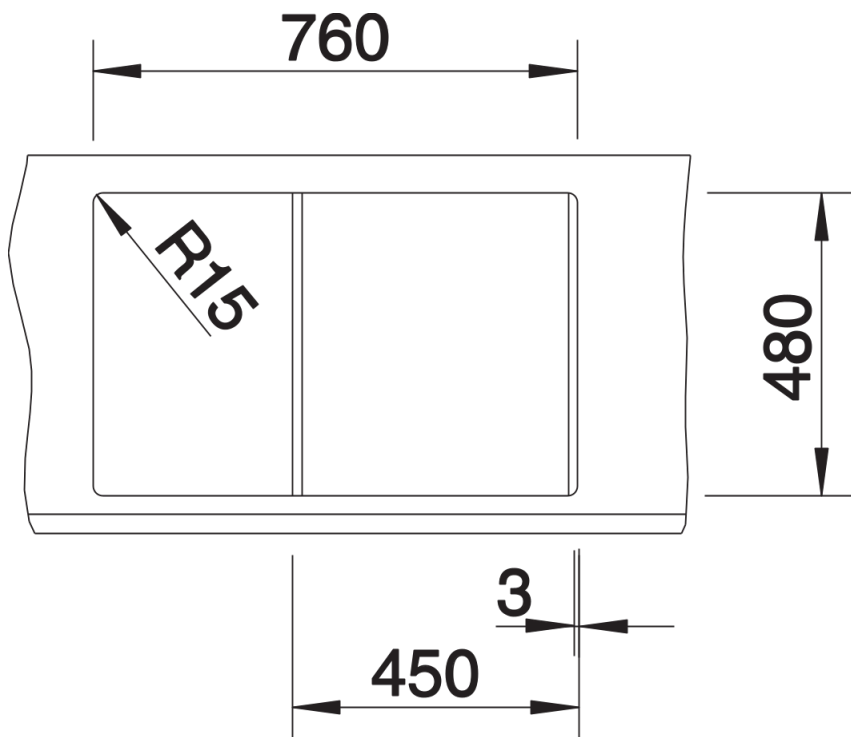

Produktdatenblatt METRA 45 S

Art. Nr. 513194

Vorteil

- Junge, geradlinige Gestaltung
- Attraktive Linie im konsumigen Segment
- Unübertroffene Beckenkapazität auf kleinem Raum
- Funktionale Abtropffläche, auch als Arbeitsfläche nutzbar, mit integriertem Ausguss
- Ästhetisch flache Randgestaltung
- Reversibel einbaubar

Farben

Verfügbare Farben

schwarz
anthrazit
felsgrau
alumetallic
perlgrau
weiß
jasmin
tartufo
cafe

SILGRANIT anthrazit

Planungshinweise

- ∅ = vorgefräste Bohrungen zum Durchschlagen

Lieferumfang

- Ablaufgarnitur mit Raumsparrohr
- 3 ½" Korbventil

Details

Aufsicht

Ausschnitt

Frontansicht

Seitenansicht