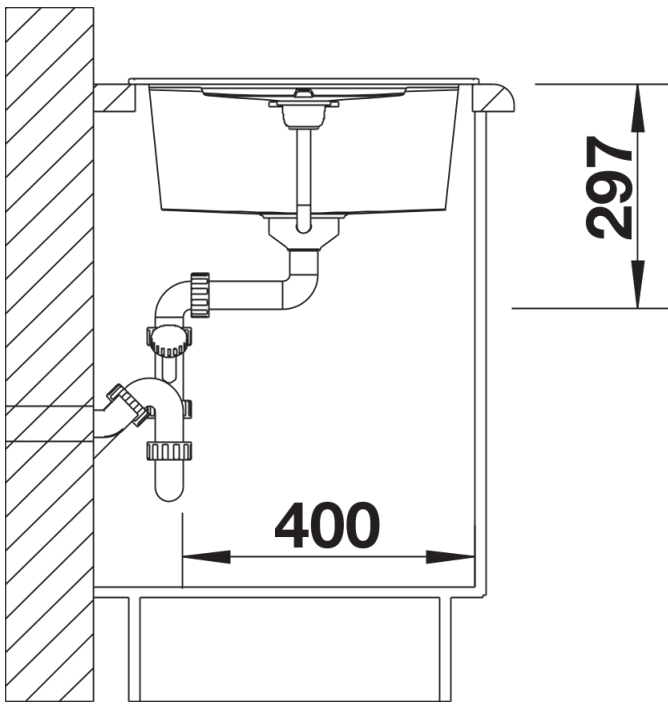

Produktdatenblatt METRA 45 S

Art. Nr. 513194

Vorteil

- Junge, geradlinige Gestaltung
- Attraktive Linie im konsumigen Segment
- Unübertroffene Beckenkapazität auf kleinem Raum
- Funktionale Abtropffläche, auch als Arbeitsfläche nutzbar, mit integriertem Ausguss
- Ästhetisch flache Randgestaltung
- Reversibel einbaubar

Details

Aufsicht

Ausschnitt

Frontansicht

Seitenansicht