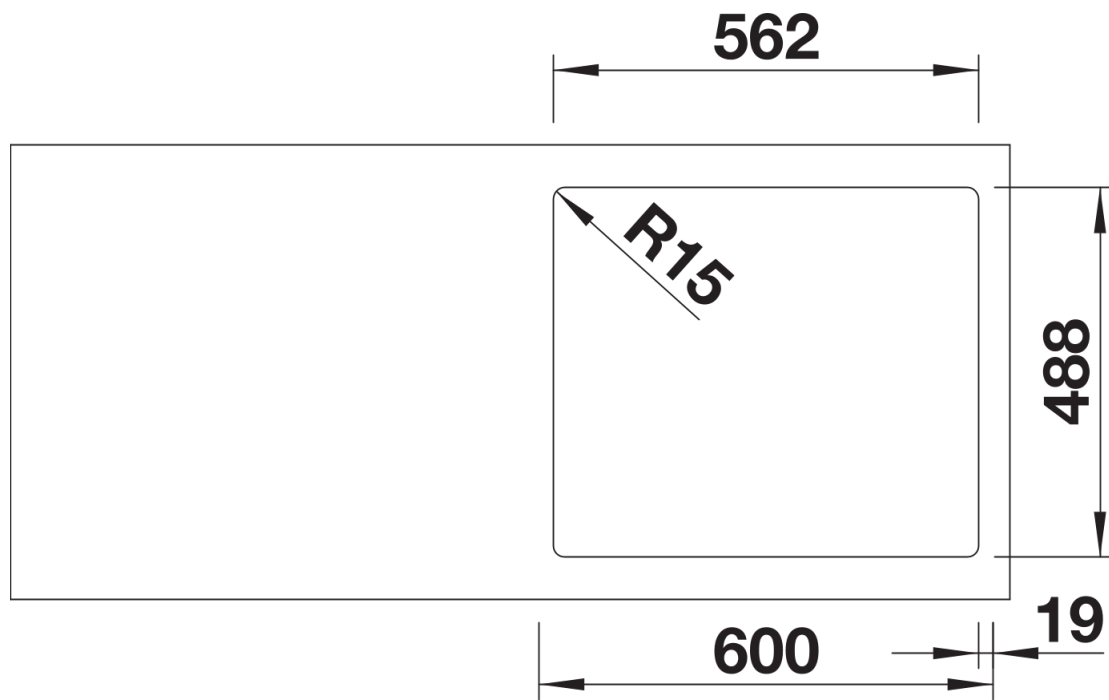

Lieferumfang

- 2 x ETAGON-Schiene aus Edelstahl
- Ablaufgarnitur mit Raumsparrohr
- 3 ½" InFino-Korbventil mit Abfluffernbedienung (Zugknopf)

237362 - Zwei ETAGON-Schienen

Details

Aufsicht

Ausschnitt

Frontansicht

Seitenansicht