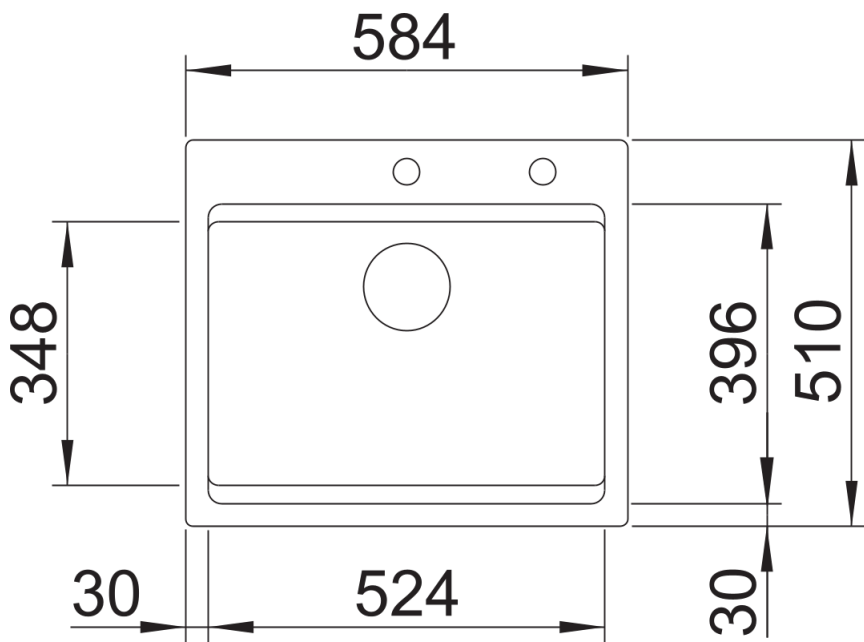

Lieferumfang

- 2 x ETAGON-Schiene aus Edelstahl
- Ablaufgarnitur mit Raumsparrohr
- 3 ½" InFino-Korbventil mit Abfluffernbedienung (Zugknopf)

237362 - Zwei ETAGON-Schienen

Details

Aufsicht

Ausschnitt

Frontansicht

Seitenansicht