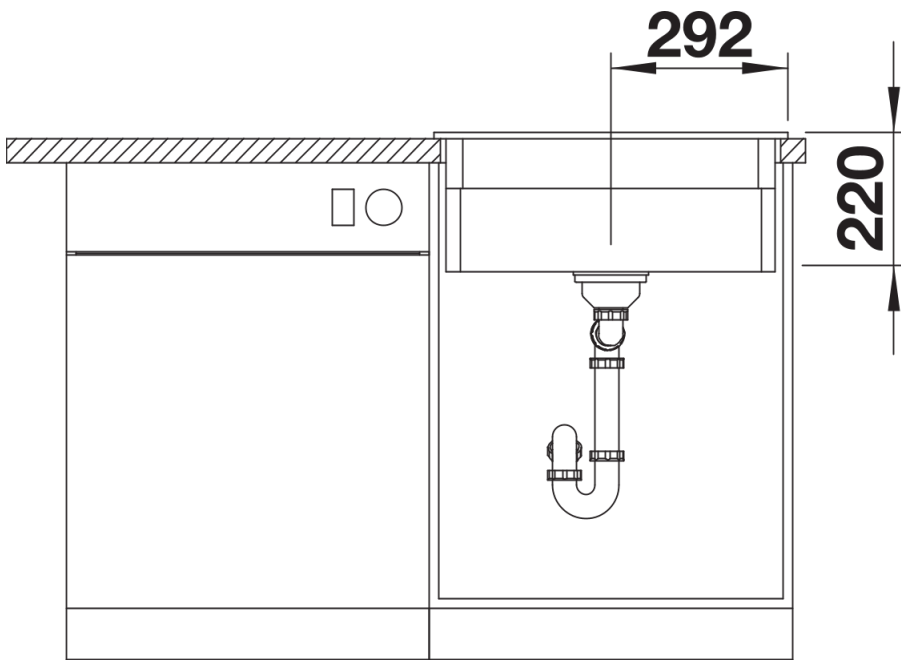

Lieferumfang

- 2 x ETAGON-Schiene aus Edelstahl
- Ablaufgarnitur mit Raumsparrohr
- 3 ½" InFino-Korbventil mit Abfluffernbedienung (Zugknopf)

237362 - Zwei ETAGON-Schienen

Details

Aufsicht

Ausschnitt

Frontansicht

Seitenansicht