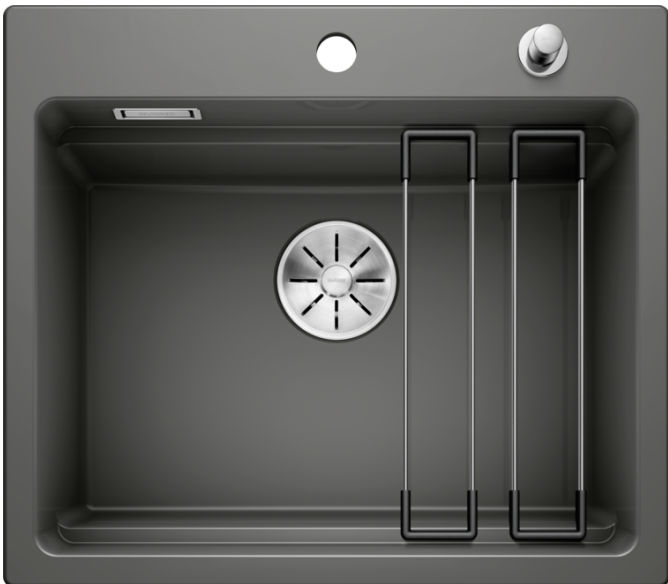

Verfügbare Farben

schwarz

basalt

kristallweiß glänzend

magnolia glänzend

Keramik PuraPlus basalt