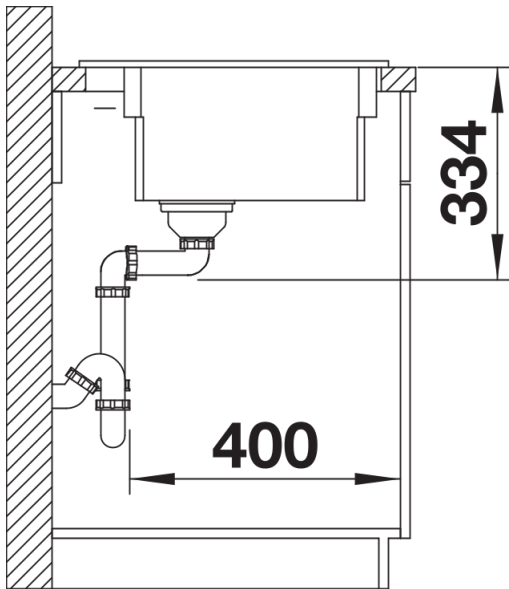

Lieferumfang

- 2 x ETAGON-Schiene aus Edelstahl
- Ablaufgarnitur mit Raumsparrohr
- 3 ½" InFino-Korbventil mit Abfluffernbedienung (Zugknopf)

237362 - Zwei ETAGON-Schienen

Details

Aufsicht

Ausschnitt

Frontansicht

Seitenansicht