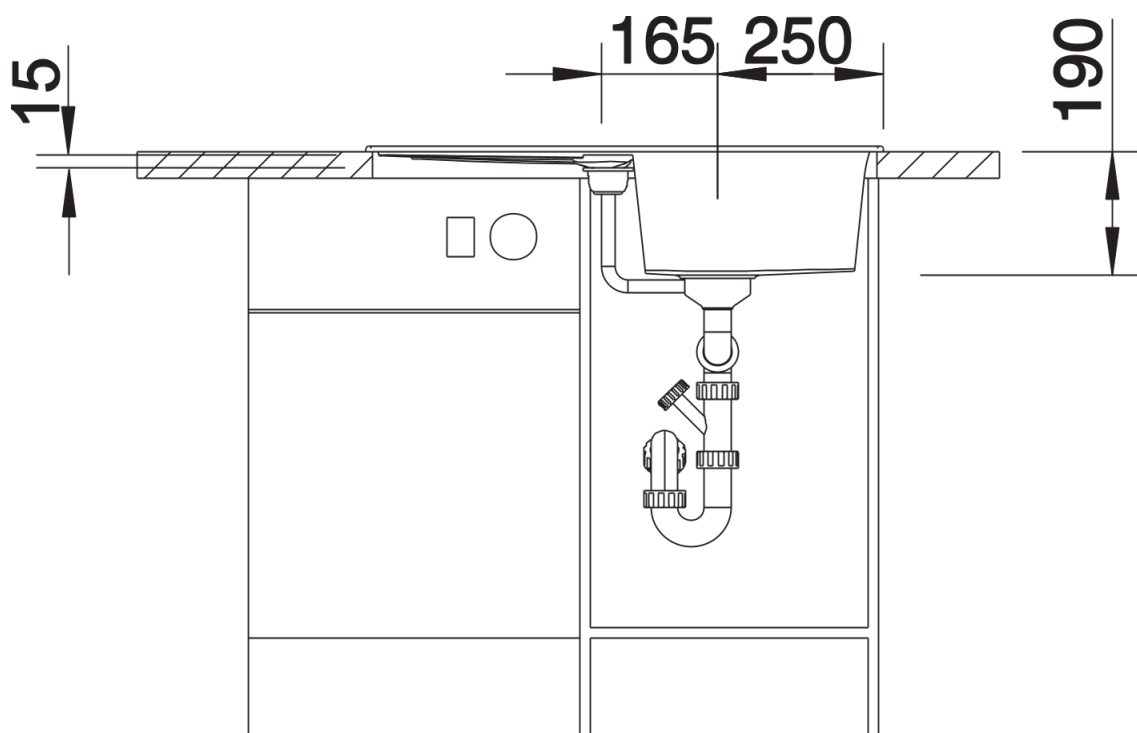

Produktdatenblatt METRA 45 S

Art. Nr. 513035

Vorteil

- Junge, geradlinige Gestaltung
- Attraktive Linie im konsumigen Segment
- Unübertroffene Beckenkapazität auf kleinem Raum
- Funktionale Abtropffläche, auch als Arbeitsfläche nutzbar, mit integriertem Ausguss
- Ästhetische Randgestaltung
- Reversibel einbaubar

- Ablaufgarnitur mit Raumsparrohr
- 3 ½" Korbventil mit Abblaffernbedienung (Drehbetätigung)

Details

Aufsicht

Ausschnitt

Frontansicht

Seitenansicht