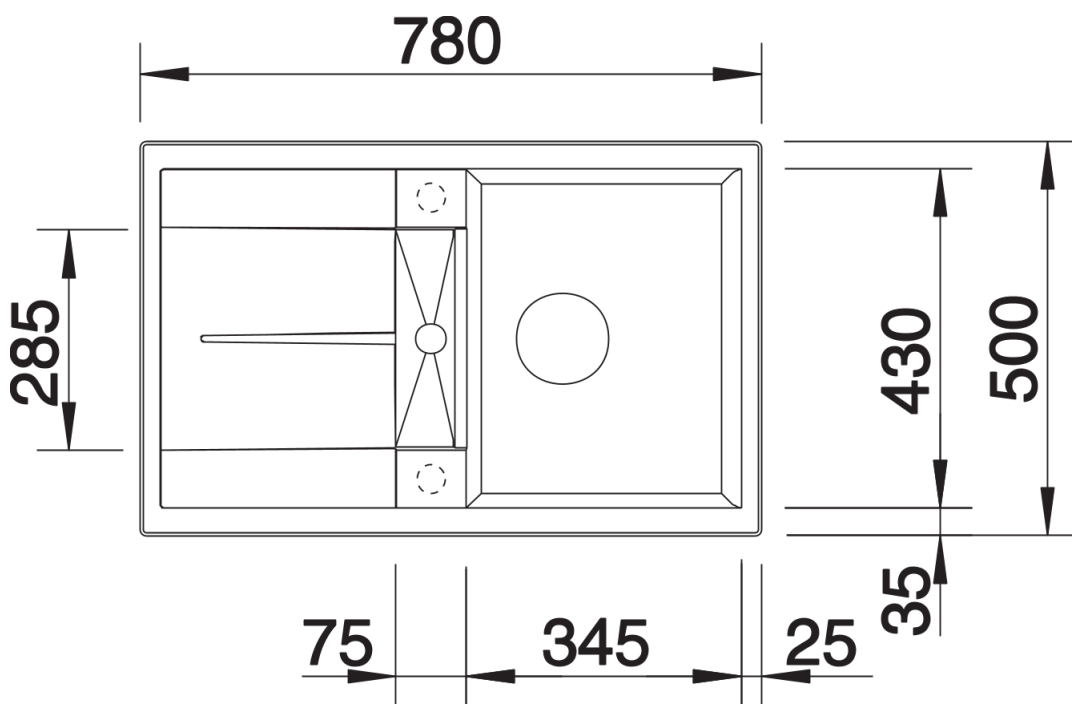

Produktdatenblatt METRA 45 S

Art. Nr. 513035

Vorteil

- Junge, geradlinige Gestaltung
- Attraktive Linie im konsumigen Segment
- Unübertroffene Beckenkapazität auf kleinem Raum
- Funktionale Abtropffläche, auch als Arbeitsfläche nutzbar, mit integriertem Ausguss
- Ästhetische Randgestaltung
- Reversibel einbaubar

- Ablaufgarnitur mit Raumsparrohr
- 3 ½" Korbventil mit Abblaffernbedienung (Drehbetätigung)

Details

Aufsicht

Ausschnitt

Frontansicht

Seitenansicht