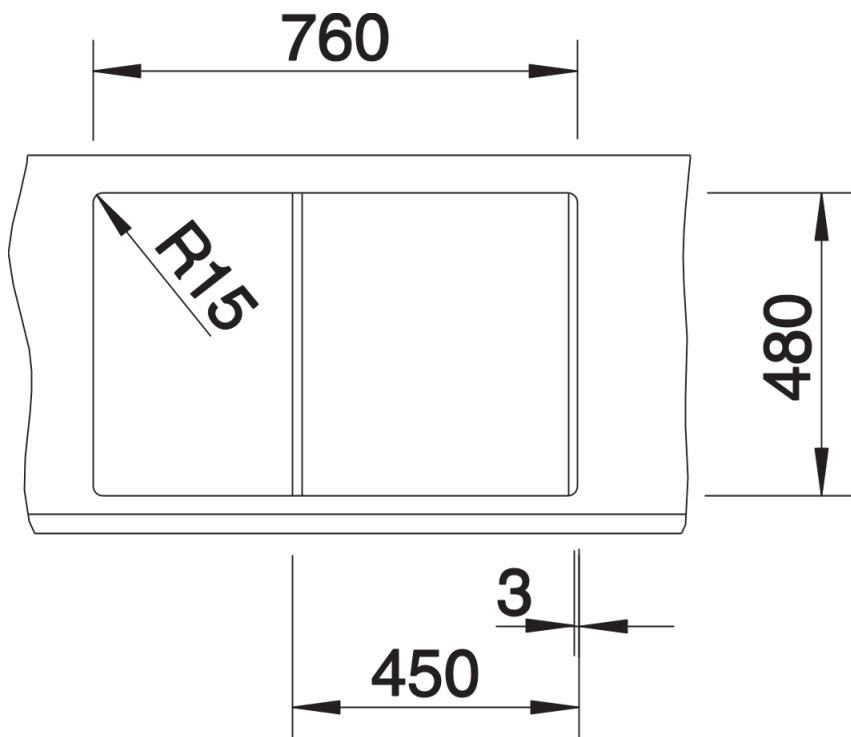

Produktdatenblatt METRA 45 S

Art. Nr. 513035

Vorteil

- Junge, geradlinige Gestaltung
- Attraktive Linie im konsumigen Segment
- Unübertroffene Beckenkapazität auf kleinem Raum
- Funktionale Abtropffläche, auch als Arbeitsfläche nutzbar, mit integriertem Ausguss
- Ästhetische Randgestaltung
- Reversibel einbaubar

- Ablaufgarnitur mit Raumsparrohr
- 3 ½" Korbventil mit Abblaffernbedienung (Drehbetätigung)

Details

Aufsicht

Ausschnitt

Frontansicht

Seitenansicht