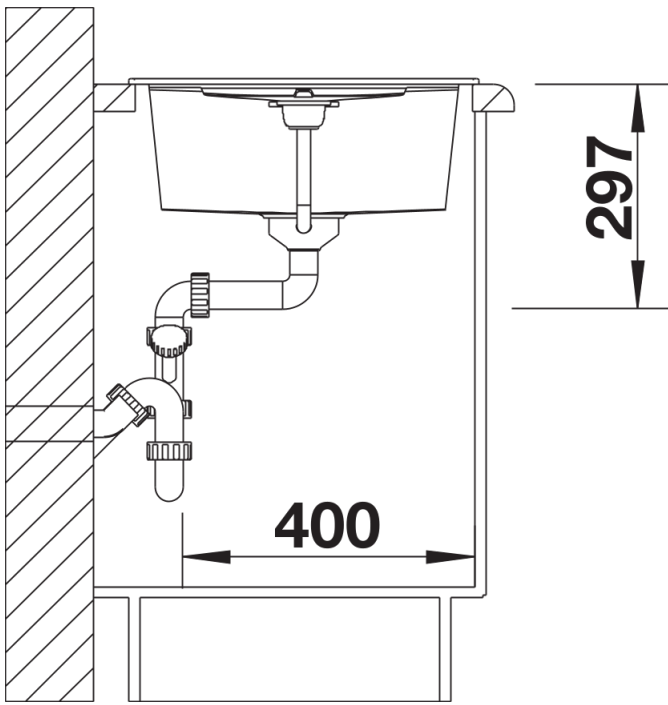

Produktdatenblatt METRA 45 S

Art. Nr. 513035

Vorteil

- Junge, geradlinige Gestaltung
- Attraktive Linie im konsumigen Segment
- Unübertroffene Beckenkapazität auf kleinem Raum
- Funktionale Abtropffläche, auch als Arbeitsfläche nutzbar, mit integriertem Ausguss
- Ästhetische Randgestaltung
- Reversibel einbaubar

- Ablaufgarnitur mit Raumsparrohr
- 3 ½" Korbventil mit Abblaffernbedienung (Drehbetätigung)

Details

Aufsicht

Ausschnitt

Frontansicht

Seitenansicht