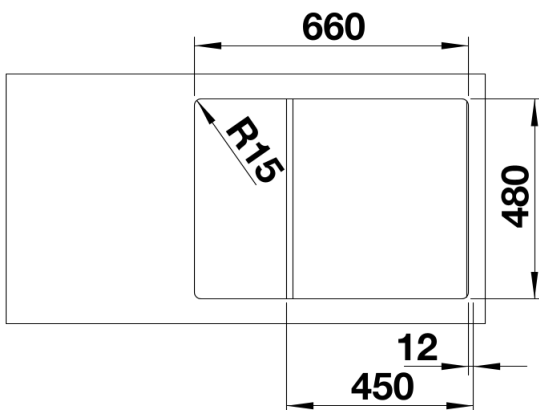

Produktdatenblatt ZIA 45 S Compact

Art. Nr. 524721

Vorteil

- Modernes Design mit klarer Linienführung
- Funktionales und komfortables Arbeiten
- Kompaktes Außenmaß durch verkürzte Abtropffläche
- Klassische Beckenanordnung für reversible Einbaumöglichkeit

Ausschnitt

Frontansicht

Seitenansicht