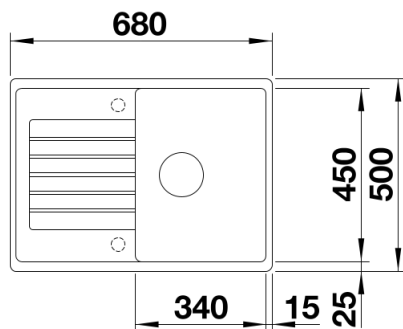

Lieferumfang

- Ablaufgarnitur mit Raumsparrohr
- 3 ½" Korbventil

Details