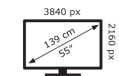

ENERGIE

Verkaufsargumente:

1. Full Array LED beeindruckt durch überragende Bildqualität dank intelligenter und präziser LED-Ansteuerung
2. Cognitive Processor XR - die Datenverarbeitung orientiert sich an der menschlichen Wahrnehmung für ein völlig neues, mitreißendes Seh- und Hörerlebnis
3. Acoustic Multi-Audio - präzise auf das Bild abgestimmte, multidimensionale Klangerlebnis mit einzigartiger 3D Surround Upscaling-Soundtechnologie
4. BRAVIA CORE - das Kinoerlebnis für zu Hause mit integriertem Streaming-Angebot in höchster 4K HDR- Bildqualität

Material-Nr.: XR55X90JAEP

EAN-Code: 4548736142664

Farbe: Schwarz

Verfügbar ab: Mai 2021

EK-Stückpreis: auf Anfrage

Unverbindliche Preisempfehlung: auf Anfrage