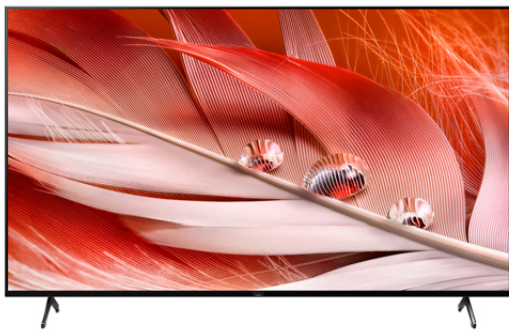

Kurzbeschreibung:

Dank kognitiver Intelligenz versteht dieser BRAVIA XR Fernseher wie Menschen sehen sowie hören und sorgt so für ein revolutionäres TV-Erlebnis. Die Kombination aus einem Full Array LED-Panel und XR Contrast Booster sorgt für unübertroffen realistische Bildqualität. Mit diesem Google TV genießen Sie nicht nur echtes Kino-Feeling durch Dolby Vision und Dolby Atmos Unterstützung, sondern auch ein unbegrenztes Paket an Unterhaltung, VoD Services und Apps. BRAVIA CORE ist bereits vorinstalliert und umfasst eine umfangreiche Auswahl aktueller Premium-Titel und beliebter Film-Klassiker in höchster 4K HDR- Bildqualität.

Positionierung:

BRAVIA XR Full Array LED 4K HDR Google TV