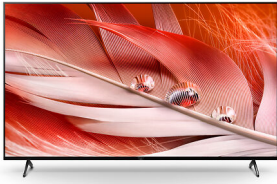

Produktinformationen:

Bild:

- Diagonale: 139cm (55")
- 4K Auflösung (3840x2160), 100Hz nativ
- Full Array LED
- **NEU:** Cognitive Processor XR
- **NEU:** XR 4K Upscaling, XR Contrast Booster 5, XR Triluminos Pro
- XR Motion Clarity (Auto mode)
- Dolby Vision, Netflix Calibrated Mode, IMAX Enhanced, HDR10, HLG
- Ambient Optimisation

Ton:

- Acoustic Multi-Audio
- 2x 5W X-Balanced Speaker + 2x 5W Hochtonlautsprecher
- Dolby Atmos, S-Force Front Surround, S-Master Digitalverstärker, DTS Digital Surround, Acoustic Auto Calibration
- **NEU:** 3D Surround Upscaling, Vertical Surround Engine

TV-Entertainment:

- Google TV mit Google Assistant und Zugang zu Mediatheken, YouTube sowie Google Play (Apps, Spiele, uvm.)
- VoD Services: u.a. Netflix, Amazon Prime Video, Disney+, Apple TV+, MagentaTV, Joyn, DAZN, Sky Ticket uvm.
- Chromecast Built-in, Apple AirPlay/Apple HomeKit, kompatibel mit Amazon Alexa, TV SideView™ App für (Android/iOS)
- **NEU:** HD+ Operator App *über zukünftiges Firmware-Update verfügbar
- **NEU:** Streaming Service BRAVIA CORE™ integriert

Design:

- **NEU:** Variable Standfußposition (weit oder schmal)
- Schmäler Rahmen und schlanker Standfuß in Titanschwarz
- TV-Empfang:

- HD Twin Triple Tuner: 2 x DVB-C,T2,S2 (CI+); HbbTV, Unicable

Ausstattung:

- USB-Aufnahmefunktion, EPG, Teletext (1000 Seiten), Sleep Timer, On-Off Timer, Kindersicherung mit Senderblockierung

Anschlüsse und Vernetzungsmöglichkeiten:

- 4x HDMI, 2x USB, Kopfhörerausgang, Digitaler Audioausgang (optisch), Wi-Fi Direct, W-LAN, Ethernet
- HDMI 2.1 (4K120/VRr*/ALLM/eARC), *über zukünftiges Firmware-Update verfügbar
- Bluetooth Profile (HID/HOGP/SPP/A2DP/AVRCP)

Energieverbrauch:

- Energieeffizienzklasse: G, Energiesparmodus
- Stromverbrauch: On Mode SDR: 101kWh/1000h

Abmessungen und Gewicht:

- Maße TV m/o Fuß (BxHxT in cm): 123.3 x 78.4 x 33.8 cm; 123.3 x 71.1 x 7.2 cm
- Gewicht TV m/o Fuß: 18.3kg; 17.4kg
- Verpackung (BxHxT in cm): 134.8 x 83.3 x 16.0 cm; 25Kg
- Vesa: 30.0 x 30.0cm

Zubehör im Lieferumfang:

- RMF-TX520E Fernbedienung mit Sprachsteuerung

Optionales Zubehör:

- SU-WL450 (Wandhalterung)
- SU-WL850 (Wandhalterung)

Empfohlenes Zubehör:

SUWL450

Wandhalterung für die 2021er, 2020er, 2019er, 2018er, 2017er, 2016er und 2015er BRAVIA TV Geräte.

SUWL850

Extrem schmale und schwenkbare Wandhalterung

BRAVIA XR
Full Array LED

Acoustic
Multi-Audio

Netflix
Calibrated
Mode