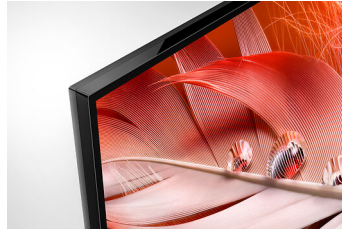

Produktinformationen:

Bild:

- Diagonale: 139cm (55")
- 4K Auflösung (3840x2160), 100Hz nativ
- Full Array LED
- **NEU:** Cognitive Processor XR
- **NEU:** XR 4K Upscaling, XR Contrast Booster 5, XR Triluminos Pro
- XR Motion Clarity (Auto mode)
- Dolby Vision, Netflix Calibrated Mode, IMAX Enhanced, HDR10, HLG
- Ambient Optimisation

Ton:

- Acoustic Multi-Audio
- 2x 5W X-Balanced Speaker + 2x 5W Hochtonlautsprecher
- Dolby Atmos, S-Force Front Surround, S-Master Digitalverstärker, DTS Digital Surround, Acoustic Auto Calibration
- **NEU:** 3D Surround Upscaling, Vertical Surround Engine

TV-Entertainment:

- Google TV mit Google Assistant und Zugang zu Mediatheken, YouTube sowie Google Play (Apps, Spiele, uvm.)
- VoD Services: u.a. Netflix, Amazon Prime Video, Disney+, Apple TV+, MagentaTV, Joyn, DAZN, Sky Ticket uvm.
- Chromecast Built-in, Apple AirPlay/Apple HomeKit, kompatibel mit Amazon Alexa, TV SideView™ App für (Android/iOS)
- **NEU:** HD+ Operator App *über zukünftiges Firmware-Update verfügbar
- **NEU:** Streaming Service BRAVIA CORE™ integriert

Design:

- **NEU:** Variable Standfußposition (weit oder schmal)
- Schmäler Rahmen und schlanker Standfuß in Titanschwarz
- TV-Empfang:

- HD Twin Triple Tuner: 2 x DVB-C,T2,S2 (CI+); HbbTV, Unicable

Ausstattung:

- USB-Aufnahmefunktion, EPG, Teletext (1000 Seiten), Sleep Timer, On-Off Timer, Kindersicherung mit Senderblockierung

Anschlüsse und Vernetzungsmöglichkeiten:

- 4x HDMI, 2x USB, Kopfhörerausgang, Digitaler Audioausgang (optisch), Wi-Fi Direct, W-LAN, Ethernet
- HDMI 2.1 (4K120/VRr*/ALLM/eARC), *über zukünftiges Firmware-Update verfügbar
- Bluetooth Profile (HID/HOGP/SPP/A2DP/AVRCP)

Energieverbrauch:

- Energieeffizienzklasse: G, Energiesparmodus
- Stromverbrauch: On Mode SDR: 101kWh/1000h

Abmessungen und Gewicht:

- Maße TV m/o Fuß (BxHxT in cm): 123.3 x 78.4 x 33.8 cm; 123.3 x 71.1 x 7.2 cm
- Gewicht TV m/o Fuß: 18.3kg; 17.4kg
- Verpackung (BxHxT in cm): 134.8 x 83.3 x 16.0 cm; 25Kg
- Vesa: 30.0 x 30.0cm

Zubehör im Lieferumfang:

- RMF-TX520E Fernbedienung mit Sprachsteuerung

Optionales Zubehör:

- SU-WL450 (Wandhalterung)
- SU-WL850 (Wandhalterung)

Empfohlenes Zubehör:

SUWL450

Wandhalterung für die 2021er, 2020er, 2019er, 2018er, 2017er, 2016er und 2015er BRAVIA TV Geräte.

SUWL850

Extrem schmale und schwenkbare Wandhalterung

BRAVIA XR
Full Array LED

Acoustic
Multi-Audio

Netflix
Calibrated
Mode